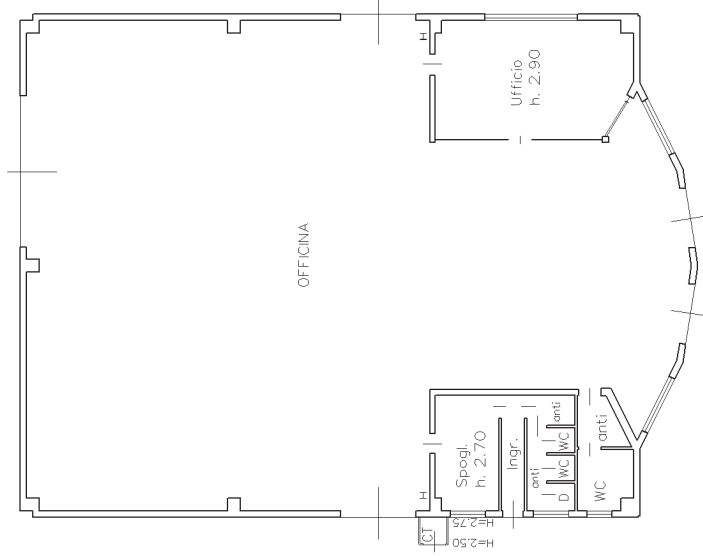

Dichiarazione protocollo n. del
Pianimetria di u.i.u. in Comune di Ostellato
Via Giotto Di Bondone
civ.

Identificativi Catastali:
Sezione:
Foglio: 60
Particella: 231
Subalterno: 1

Compiata da:
Carli Norberto
Iscritto all'albo:
Geometri
Prov. Ferrara
N. 01941

(ALTRA UL)

PIANO TERRA
H=6.20

CORTE

VIA DONATELLO

VIA GIOTTO

(ALTRA UL)

NORD